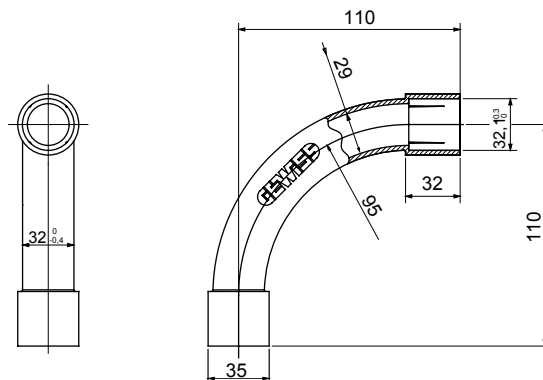

Accessoires de cheminement pour conduit rigide avec degré de protection IP40 et IP67.

Couleur	Gris RAL 7035	Indice de protection	IP40
Conduits Ø (mm)	32	Caractéristique matière	Sans halogène selon norme EN 60754-2
Electrocod	21221		

DIMENSIONS

SYMBOLE TECHNIQUE

IP

HF
HALOGEN FREE

IP40

NORMES ET HOMOLOGATIONS