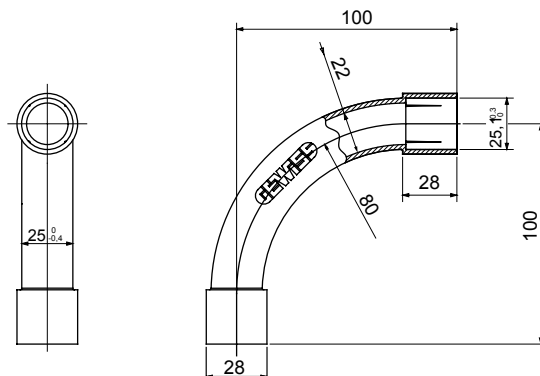

Accessoires de cheminement pour conduit rigide avec degré de protection IP40 et IP67.

Couleur	Gris RAL 7035	Indice de protection	IP40
Conduits Ø (mm)	25	Caractéristique matière	Halogen free in compliance with EN 50642
Electrocod	21221		

### DIMENSIONS