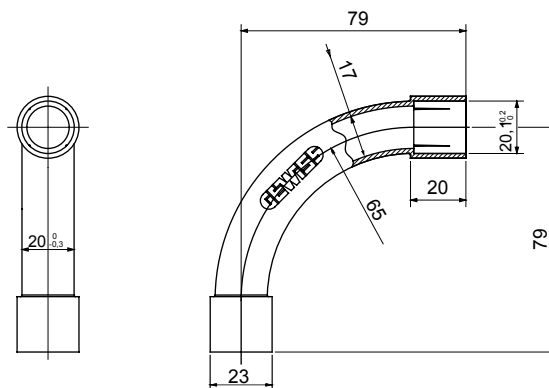

Accessoires de cheminement pour conduit rigide avec degré de protection IP40 et IP67.

| | | | |
|-----------------|---------------|-------------------------|--------------------------------------|
| Couleur | Gris RAL 7035 | Indice de protection | IP40 |
| Conduits Ø (mm) | 20 | Caractéristique matière | Sans halogène selon norme EN 60754-2 |
| Electrocod | 21221 | | |

DIMENSIONS

SYMBOLE TECHNIQUE

IP

HF
HALOGEN FREE

IP40

NORMES ET HOMOLOGATIONS