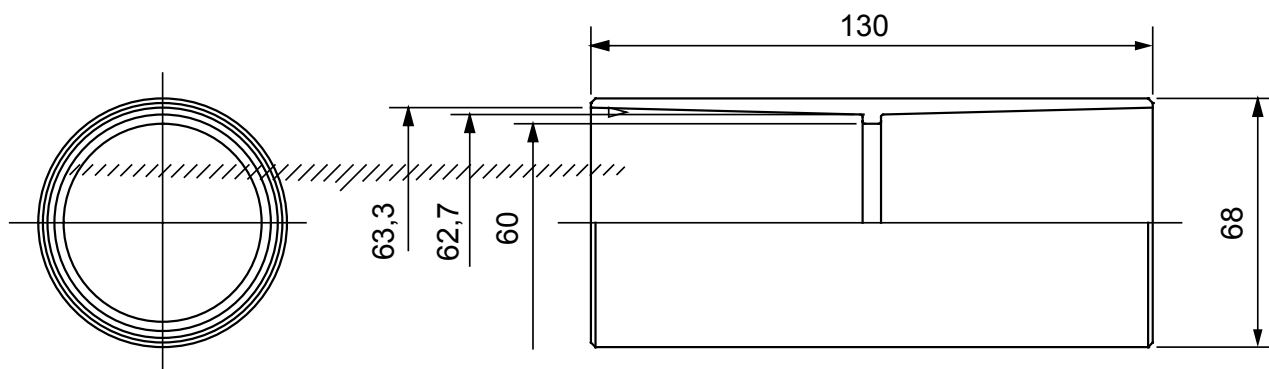

Accessoires de cheminement pour conduit rigide avec degré de protection IP40 et IP67.

Couleur	Gris RAL 7035	Indice de protection	IP40
Conduits Ø (mm)	63	Electrocod	21221

DIMENSIONS

SYMBOLE TECHNIQUE

IP

IP40