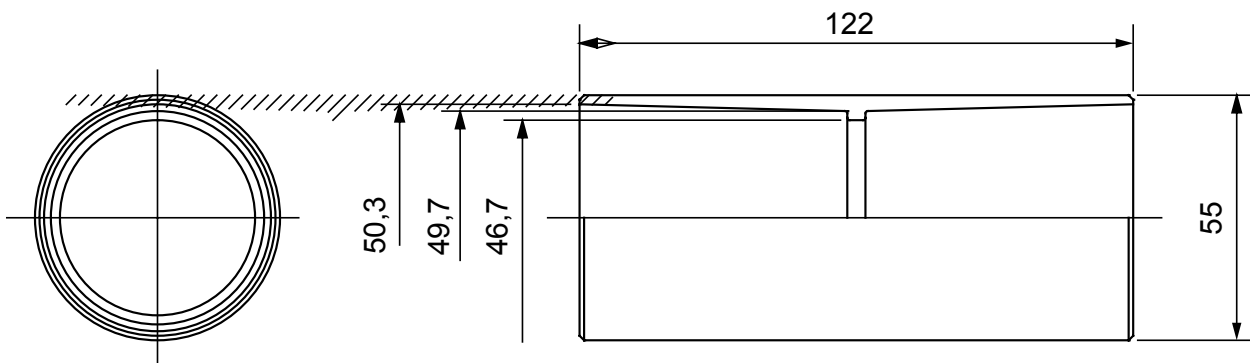

Accessoires de cheminement pour conduit rigide avec degré de protection IP40 et IP67.

| | | | |
|-----------------|---------------|-------------------------|--------------------------------------|
| Couleur | Gris RAL 7035 | Indice de protection | IP40 |
| Conduits Ø (mm) | 50 | Caractéristique matière | Sans halogène selon norme EN 60754-2 |
| Electrocod | 21221 | | |

DIMENSIONS

SYMBOLE TECHNIQUE

IP

HF
HALOGEN FREE

IP40

NORMES ET HOMOLOGATIONS