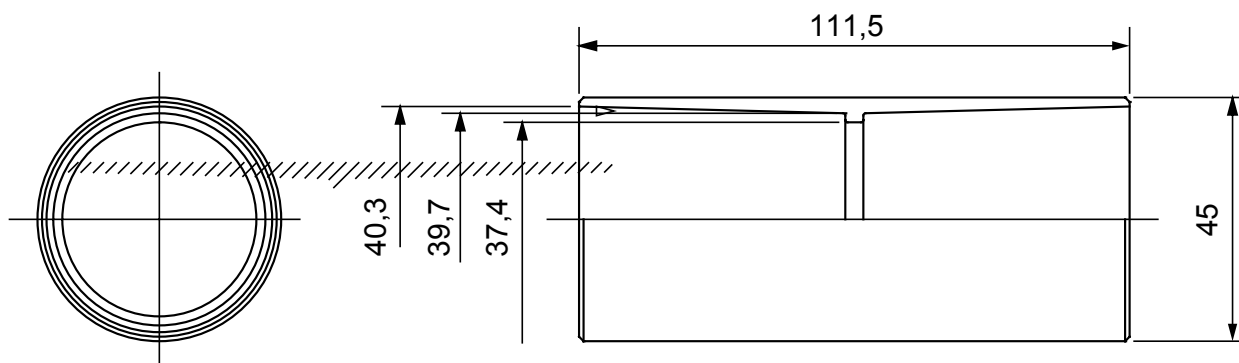

Accessoires de cheminement pour conduit rigide avec degré de protection IP40 et IP67.

Couleur	Gris RAL 7035	Indice de protection	IP40
Conduits Ø (mm)	40	Caractéristique matière	Sans halogène selon norme EN 60754-2
Electrocod	21221		

DIMENSIONS

SYMBOLE TECHNIQUE

IP

HF
HALOGEN FREE

IP40

NORMES ET HOMOLOGATIONS