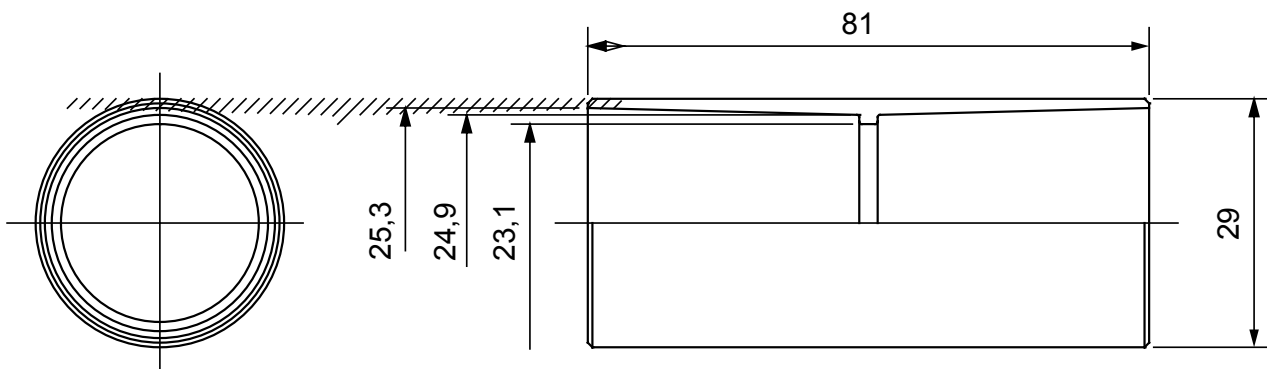

Accessoires de cheminement pour conduit rigide avec degré de protection IP40 et IP67.

Couleur	Gris RAL 7035	Indice de protection	IP40
Conduits Ø (mm)	25	Caractéristique matière	Sans halogène selon norme EN 60754-2
Electrocod	21221		

### DIMENSIONS