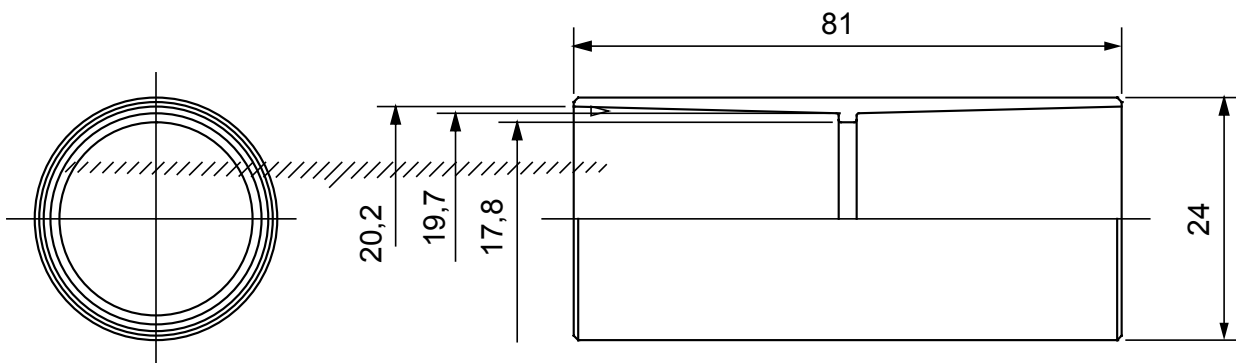

Accessoires de cheminement pour conduit rigide avec degré de protection IP40 et IP67.

Couleur	Gris RAL 7035	Indice de protection	IP40
Conduits Ø (mm)	20	Caractéristique matière	Sans halogène selon norme EN 60754-2
Electrocod	21221		

### DIMENSIONS