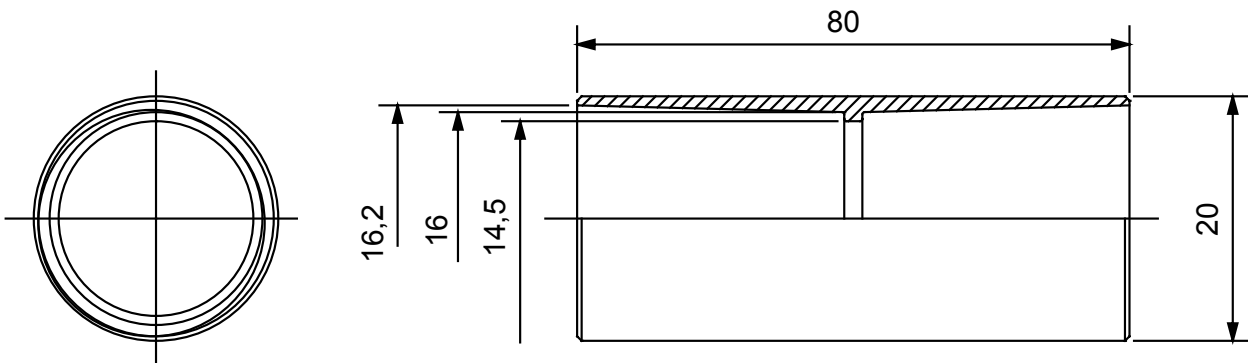

Accessoires de cheminement pour conduit rigide avec degré de protection IP40 et IP67.

Couleur	Gris RAL 7035	Indice de protection	IP40
Conduits Ø (mm)	16	Caractéristique matière	Sans halogène selon norme EN 60754-2
Electrocod	21221		

DIMENSIONS

SYMBOLE TECHNIQUE

IP

HF
HALOGEN FREE

IP40

NORMES ET HOMOLOGATIONS