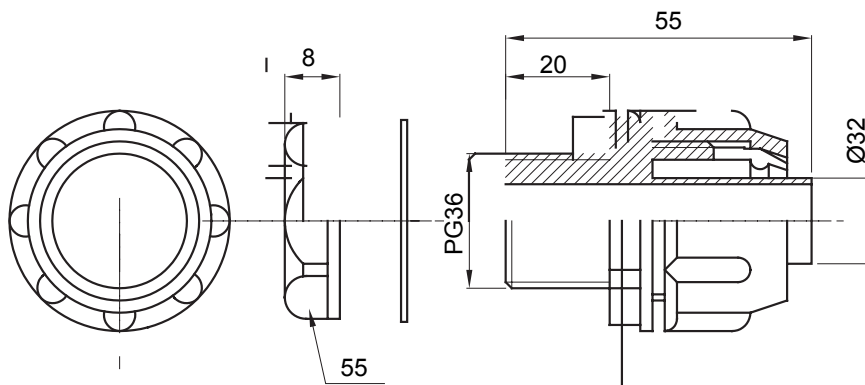

Raccord tournant droit pour gaine avec degré de protection IP54.

| | | | |
|---------|---------------|----------------------|------|
| Couleur | Gris RAL 7035 | Indice de protection | IP54 |
| Pas PG | 36 | Gaine Ø (mm) | 32 |
| Type | Fixe | Electrocod | 210 |

DIMENSIONS

SYMBOLE TECHNIQUE

IP

IP54

NORMES ET HOMOLOGATIONS