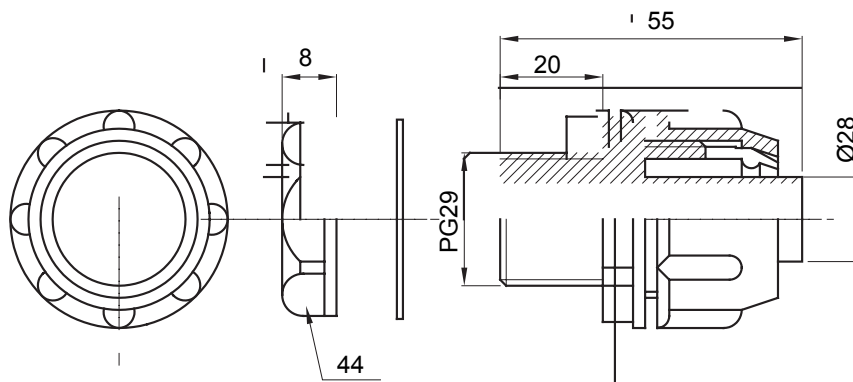

Raccord tournant droit pour gaine avec degré de protection IP54.

Couleur	Gris RAL 7035	Indice de protection	IP54
Pas PG	29	Gaine Ø (mm)	28
Type	Fixe	Electrocod	210

DIMENSIONS

SYMBOLE TECHNIQUE

IP

IP54

NORMES ET HOMOLOGATIONS