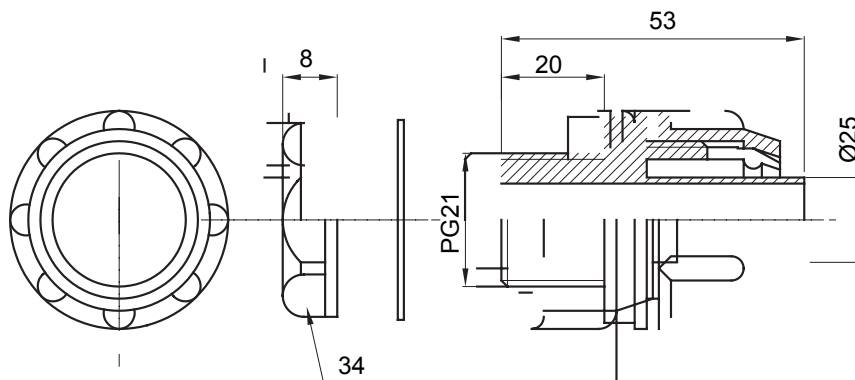

Raccord tournant droit pour gaine avec degré de protection IP54.

Couleur	Gris RAL 7035	Indice de protection	IP54
Pas PG	21	Gaine Ø (mm)	25
Type	Fixe	Electrocod	210

DIMENSIONS

SYMBOLE TECHNIQUE

IP

IP54

NORMES ET HOMOLOGATIONS