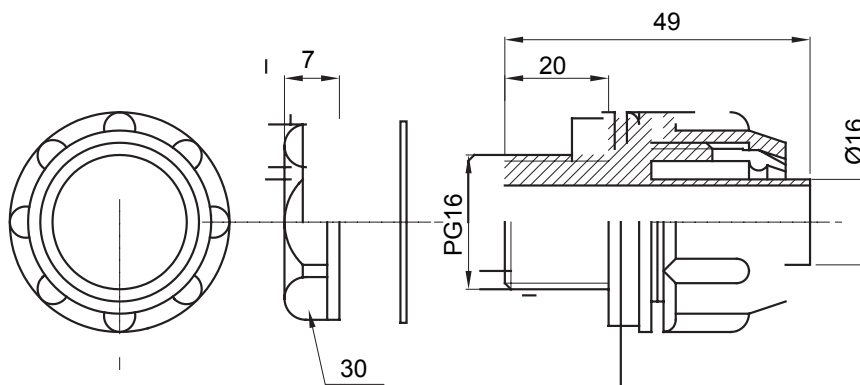

Raccord tournant droit pour gaine avec degré de protection IP54.

Couleur	Gris RAL 7035	Indice de protection	IP54
Pas PG	16	Gaine Ø (mm)	16
Type	Fixe	Electrocod	210

### DIMENSIONS

### SYMBOLE TECHNIQUE

**IP**

IP54