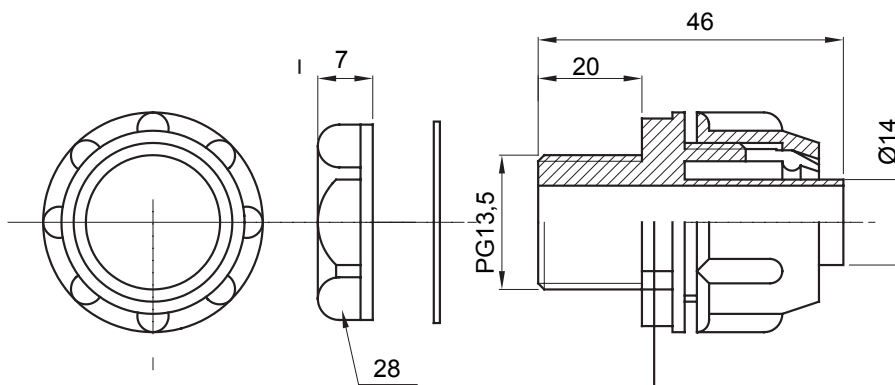

Raccord tournant droit pour gaine avec degré de protection IP54.

Couleur	Gris RAL 7035	Indice de protection	IP54
Pas PG	13.5	Gaine Ø (mm)	14
Type	Fixe	Electrocod	210

DIMENSIONS

SYMBOLE TECHNIQUE

IP

IP54

NORMES ET HOMOLOGATIONS