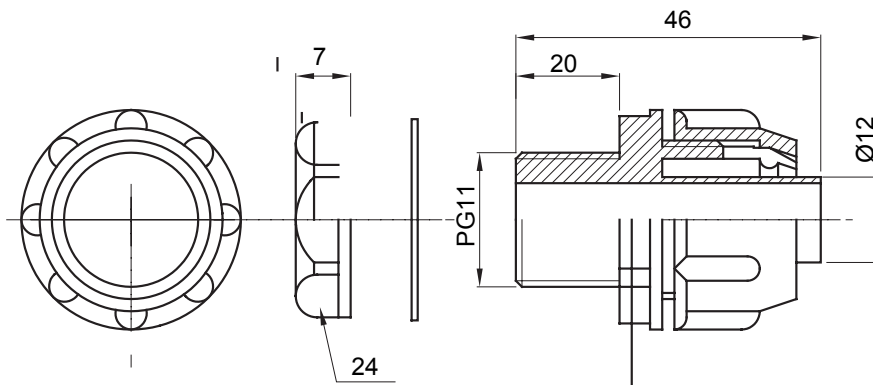

Raccord tournant droit pour gaine avec degré de protection IP54.

Couleur	Gris RAL 7035	Indice de protection	IP54
Pas PG	11	Gaine Ø (mm)	12
Type	Fixe	Electrocod	210

DIMENSIONS

SYMBOLE TECHNIQUE

IP

IP54

NORMES ET HOMOLOGATIONS