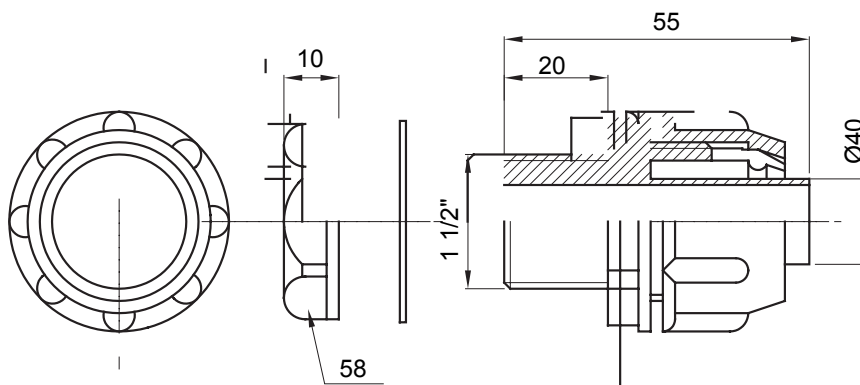

Raccord tournant droit pour gaine avec degré de protection IP54.

Couleur	Gris RAL 7035	Indice de protection	IP54
Pas GAZ	1 1/2"	Gaine Ø (mm)	40
Type	Fixe	Electrocod	210

DIMENSIONS

SYMBOLE TECHNIQUE

IP

IP54