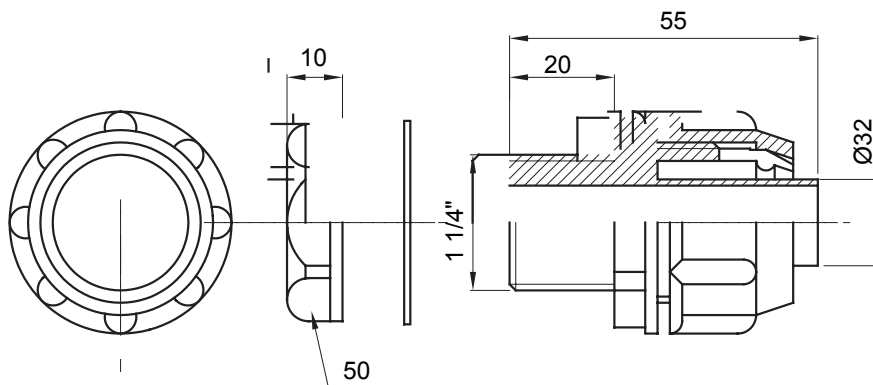

Raccord tournant droit pour gaine avec degré de protection IP54.

Couleur	Gris RAL 7035	Indice de protection	IP54
Pas GAZ	1 1/4"	Gaine Ø (mm)	32
Type	Fixe	Electrocod	210

DIMENSIONS

SYMBOLE TECHNIQUE

IP

IP54