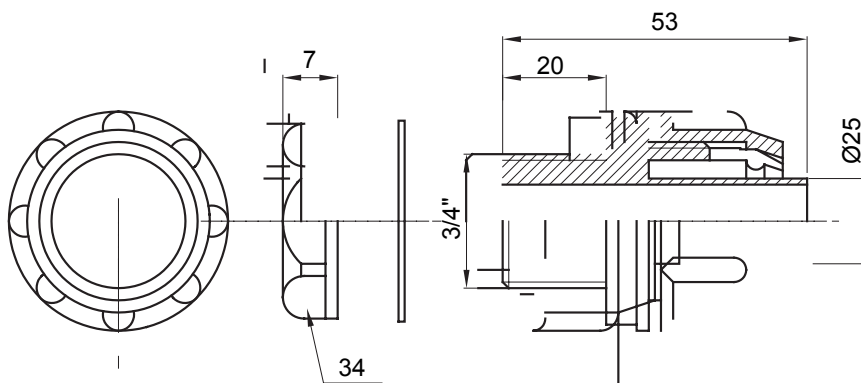

Raccord tournant droit pour gaine avec degré de protection IP54.

Couleur	Gris RAL 7035	Indice de protection	IP54
Pas GAZ	3/4"	Gaine Ø (mm)	25
Type	Fixe	Electrocod	210

DIMENSIONS

SYMBOLE TECHNIQUE

IP

IP54

NORMES ET HOMOLOGATIONS