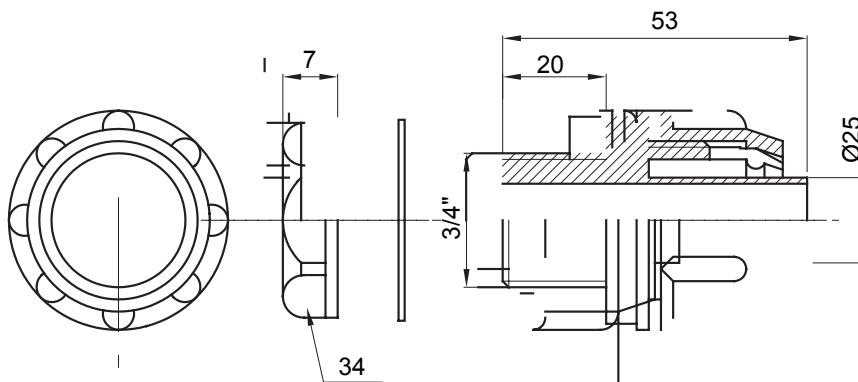

Raccord tournant droit pour gaine avec degré de protection IP54.

Couleur	Gris RAL 7035	Indice de protection	IP54
Pas GAZ	3/4"	Gaine Ø (mm)	25
Type	Fixe	Electrocod	210

DIMENSIONS

SYMBOLE TECHNIQUE

IP54

NORMES ET HOMOLOGATIONS