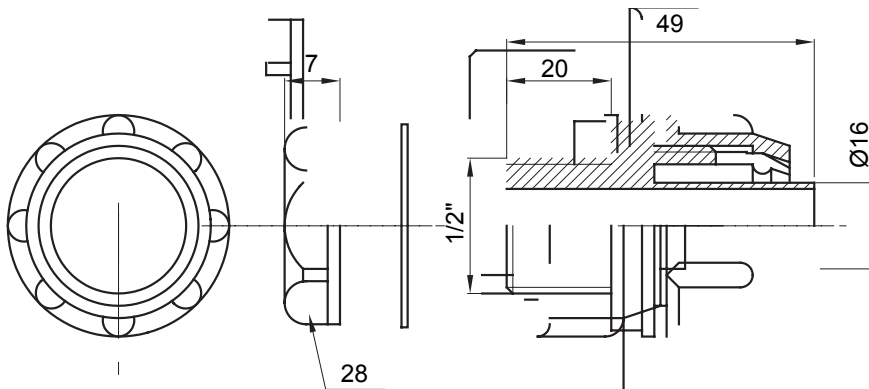

Raccord tournant droit pour gaine avec degré de protection IP54.

Couleur	Gris RAL 7035	Indice de protection	IP54
Pas GAZ	1/2"	Gaine Ø (mm)	16
Type	Fixe	Electrocod	210

### DIMENSIONS