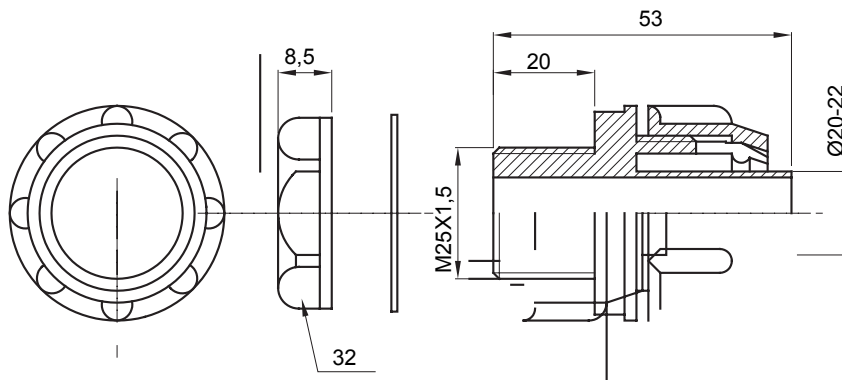

Raccord tournant droit pour gaine avec degré de protection IP54.

Couleur	Gris RAL 7035	Indice de protection	IP54
Pas métrique	M25x1,5	Gaine Ø (mm)	20-22
Type	Fixe	Electrocod	210

### DIMENSIONS

### SYMBOLE TECHNIQUE

**IP**

IP54