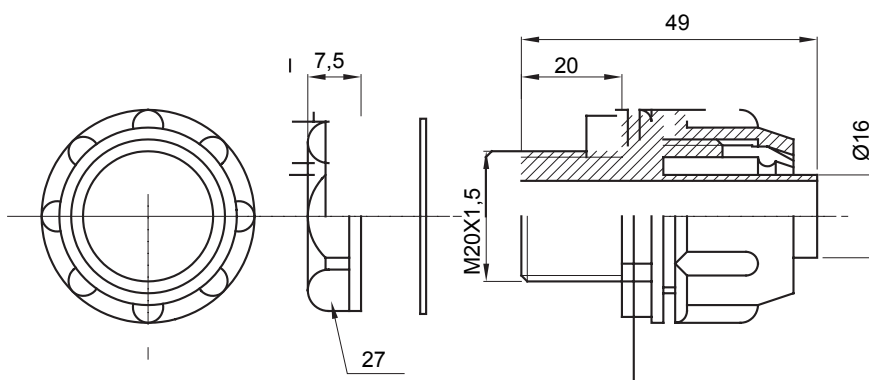

Raccord tournant droit pour gaine avec degré de protection IP54.

Couleur	Gris RAL 7035	Indice de protection	IP54
Pas métrique	M20x1,5	Gaine Ø (mm)	16
Type	Fixe	Electrocod	210

### DIMENSIONS

### SYMBOLE TECHNIQUE

**IP**

IP54