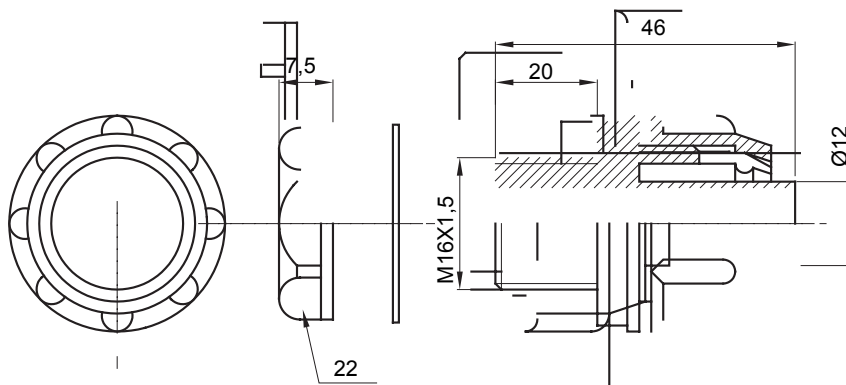

Raccord tournant droit pour gaine avec degré de protection IP54.

Couleur	Gris RAL 7035	Indice de protection	IP54
Pas métrique	M16x1,5	Gaine Ø (mm)	12
Type	Fixe	Electrocod	210

DIMENSIONS

SYMBOLE TECHNIQUE