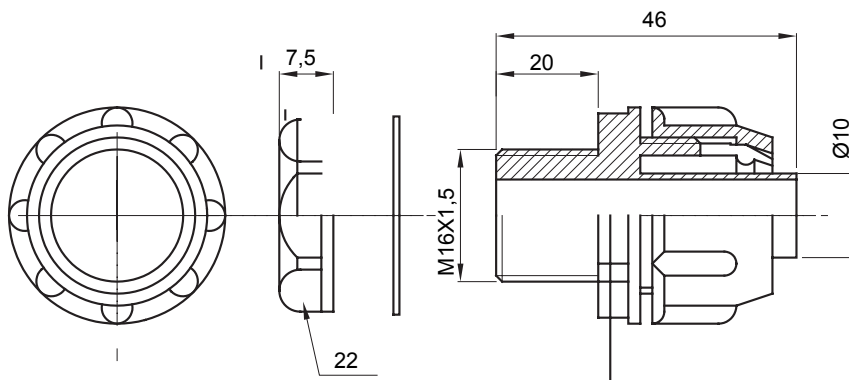

Raccord tournant droit pour gaine avec degré de protection IP54.

Couleur	Gris RAL 7035	Indice de protection	IP54
Pas métrique	M16x1,5	Gaine Ø (mm)	10
Type	Fixe	Electrocod	210

DIMENSIONS

SYMBOLE TECHNIQUE