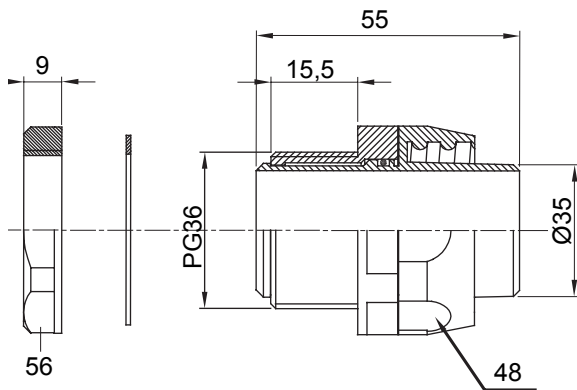

Raccord tournant droit pour gaine avec degré de protection IP54.

Couleur	Noir RAL 9005	Indice de protection	IP54
Pas PG	36	Gaine Ø (mm)	35
Type	Tournant	Electrocod	210

DIMENSIONS

SYMBOLE TECHNIQUE

IP

IP54

NORMES ET HOMOLOGATIONS