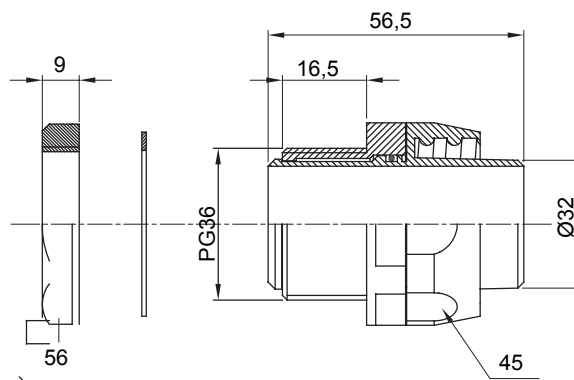

Raccord tournant droit pour gaine avec degré de protection IP54.

Couleur	Noir RAL 9005	Indice de protection	IP54
Pas PG	36	Gaine Ø (mm)	32
Type	Tournant	Electrocod	210

### DIMENSIONS

### SYMBOLE TECHNIQUE

**IP**

IP54