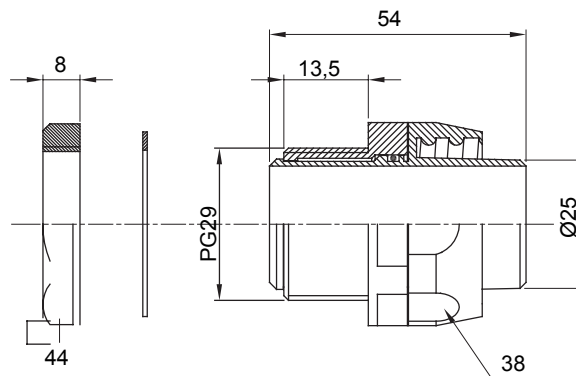

Raccord tournant droit pour gaine avec degré de protection IP54.

Couleur	Noir RAL 9005	Indice de protection	IP54
Pas PG	29	Gaine Ø (mm)	25
Type	Tournant	Electrocod	210

DIMENSIONS

SYMBOLE TECHNIQUE

IP54

NORMES ET HOMOLOGATIONS

Les caractéristiques, dimensions, dessins et
 images sont communiqués à titre purement
 informatif et peuvent faire l'objet de modification
 sans aucun préavis