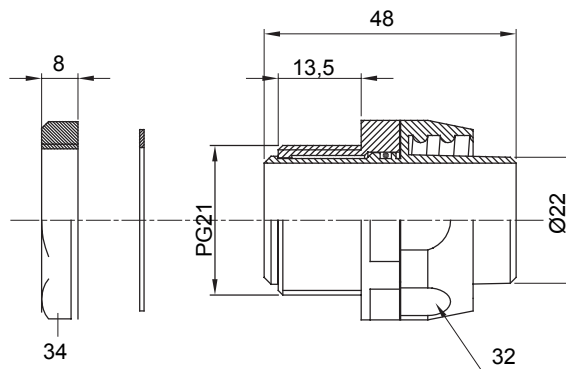

Raccord tournant droit pour gaine avec degré de protection IP54.

Couleur	Noir RAL 9005	Indice de protection	IP54
Pas PG	21	Gaine Ø (mm)	22
Type	Tournant	Electrocod	210

### DIMENSIONS