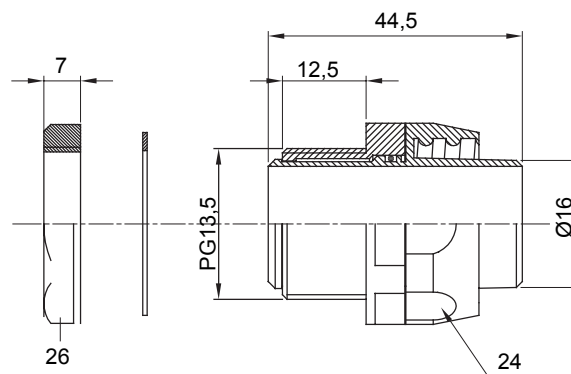

Raccord tournant droit pour gaine avec degré de protection IP54.

Couleur	Noir RAL 9005	Indice de protection	IP54
Pas PG	13.5	Gaine Ø (mm)	16
Type	Tournant	Electrocod	210

DIMENSIONS

SYMBOLE TECHNIQUE

IP

IP54