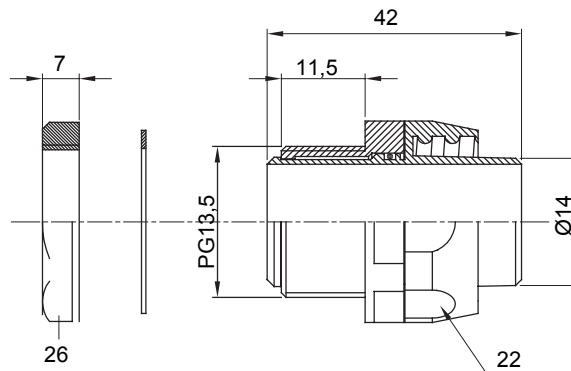

Raccord tournant droit pour gaine avec degré de protection IP54.

Couleur	Noir RAL 9005	Indice de protection	IP54
Pas PG	13.5	Gaine Ø (mm)	14
Type	Tournant	Electrocod	210

DIMENSIONS

SYMBOLE TECHNIQUE

IP

IP54