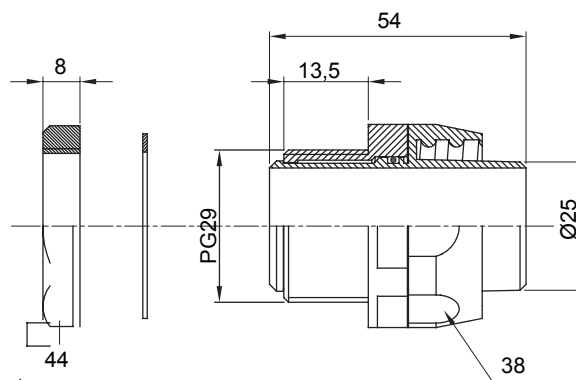

Raccord tournant droit pour gaine avec degré de protection IP54.

Couleur	Gris RAL 7035	Indice de protection	IP54
Pas PG	29	Gaine Ø (mm)	25
Type de filetage	PG29	Type	Tournant
Electrocod	210		

### DIMENSIONS

### SYMBOLE TECHNIQUE

**IP**

IP54