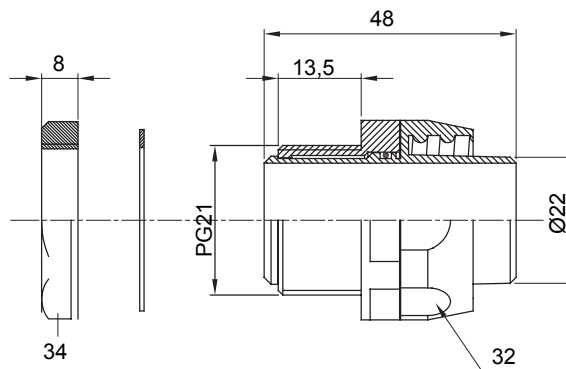

Raccord tournant droit pour gaine avec degré de protection IP54.

Couleur	Gris RAL 7035	Indice de protection	IP54
Pas PG	21	Gaine Ø (mm)	22
Type	Tournant	Electrocod	210

DIMENSIONS

SYMBOLE TECHNIQUE

IP

IP54

NORMES ET HOMOLOGATIONS