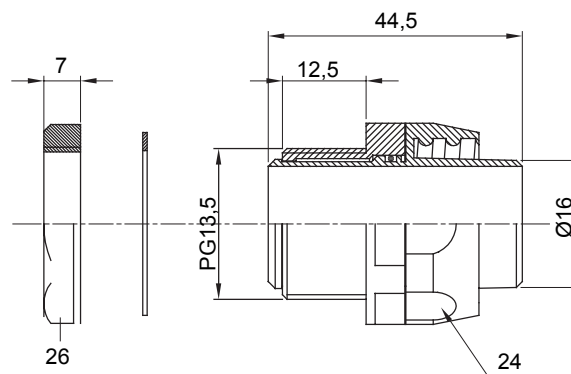

Raccord tournant droit pour gaine avec degré de protection IP54.

Couleur	Gris RAL 7035	Indice de protection	IP54
Pas PG	13.5	Gaine Ø (mm)	16
Type de filetage	PG13,5	Type	Tournant
Electrocod	210		

### DIMENSIONS

### SYMBOLE TECHNIQUE

**IP**

IP54