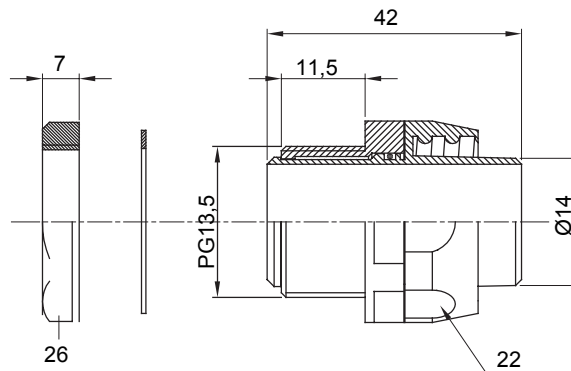

Raccord tournant droit pour gaine avec degré de protection IP54.

Couleur	Gris RAL 7035	Indice de protection	IP54
Pas PG	13.5	Gaine Ø (mm)	14
Type	Tournant	Electrocod	210

### DIMENSIONS