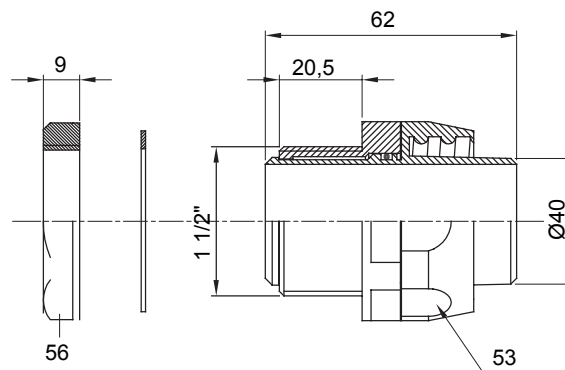

Raccord tournant droit pour gaine avec degré de protection IP54.

Couleur	Gris RAL 7035	Indice de protection	IP54
Pas GAZ	1 1/2"	Gaine Ø (mm)	40
Type	Tournant	Electrocod	210

DIMENSIONS

SYMBOLE TECHNIQUE

IP