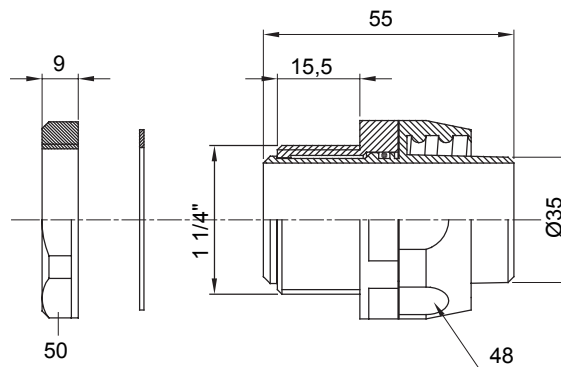

Raccord tournant droit pour gaine avec degré de protection IP54.

Couleur	Gris RAL 7035	Indice de protection	IP54
Pas GAZ	1 1/4"	Gaine Ø (mm)	35
Type	Tournant	Electrocod	210

### DIMENSIONS