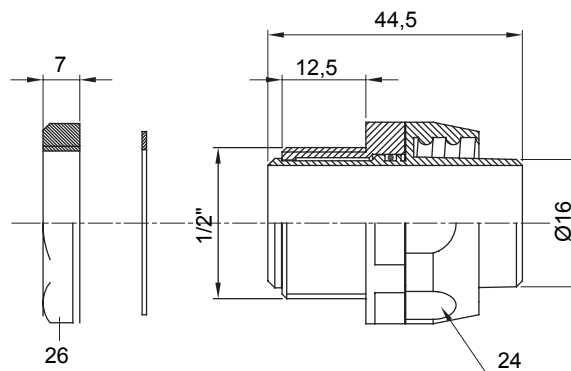

Raccord tournant droit pour gaine avec degré de protection IP54.

Couleur	Gris RAL 7035	Indice de protection	IP54
Pas GAZ	1/2"	Gaine Ø (mm)	16
Type	Tournant	Electrocod	210

### DIMENSIONS

### SYMBOLE TECHNIQUE

**IP**

IP54