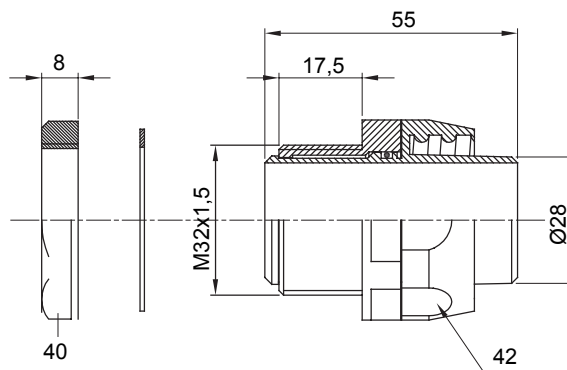

Raccord tournant droit pour gaine avec degré de protection IP54.

Couleur	Noir RAL 9005	Indice de protection	IP54
Pas métrique	M 32x1,5	Gaine Ø (mm)	28
Type	Tournant	Electrocod	210

### DIMENSIONS

### SYMBOLE TECHNIQUE

**IP**

IP54