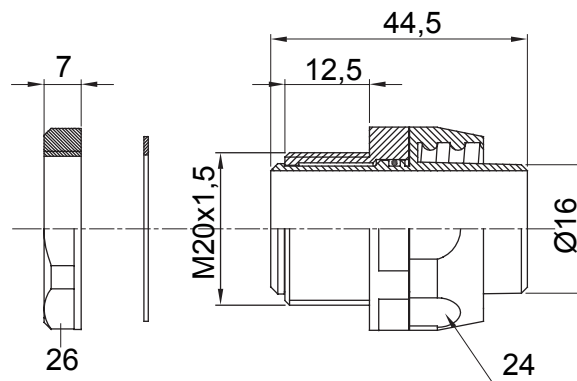

Raccord tournant droit pour gaine avec degré de protection IP54.

Couleur	Noir RAL 9005	Indice de protection	IP54
Pas métrique	M 20x1,5	Gaine Ø (mm)	16
Type	Tournant	Electrocod	210

### DIMENSIONS

### SYMBOLE TECHNIQUE

**IP**

IP54