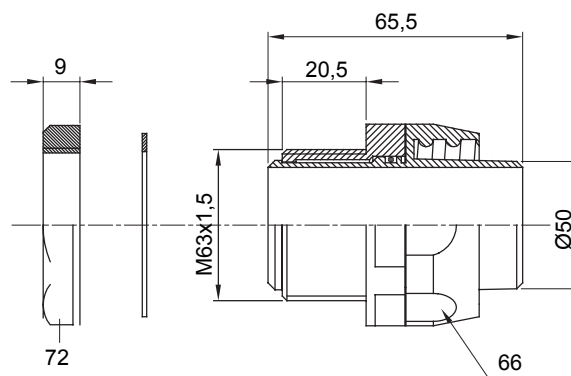

Raccord tournant droit pour gaine avec degré de protection IP54.

Couleur	Gris RAL 7035	Indice de protection	IP54
Pas métrique	M 63x1,5	Gaine Ø (mm)	50
Type	Tournant	Electrocod	210

DIMENSIONS

SYMBOLE TECHNIQUE