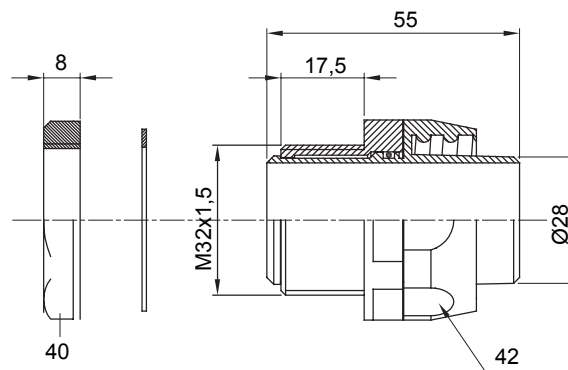

Raccord tournant droit pour gaine avec degré de protection IP54.

Couleur	Gris RAL 7035	Indice de protection	IP54
Pas métrique	M 32x1,5	Gaine Ø (mm)	28
Type	Tournant	Electrocod	210

DIMENSIONS

SYMBOLE TECHNIQUE