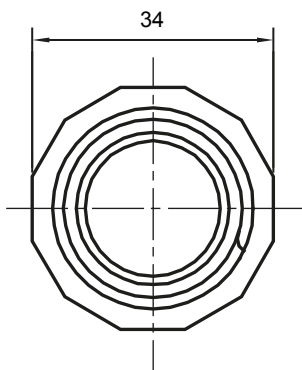

Accessoires de cheminement pour conduit rigide avec degré de protection IP40 et IP67.

Couleur	Gris RAL 7035	Indice de protection	IP65
Conduits Ø (mm)	25	Gaine Ø (mm)	25
Caractéristique matière	Sans halogène selon norme EN 60754-2	Electrocod	21221

DIMENSIONS

SYMBOLE TECHNIQUE

IP

HF
HALOGEN FREE

IP65

NORMES ET HOMOLOGATIONS