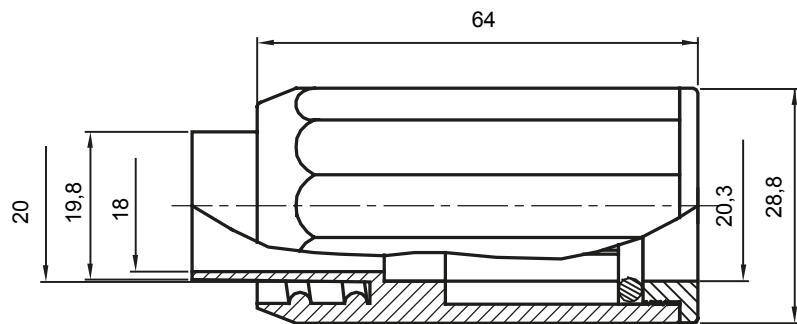

Accessoires de cheminement pour conduit rigide avec degré de protection IP40 et IP67.

Couleur	Gris RAL 7035	Indice de protection	IP65
Conduits Ø (mm)	20	Gaine Ø (mm)	20
Caractéristique matière	Sans halogène selon norme EN 60754-2	Electrocod	21221

DIMENSIONS

SYMBOLE TECHNIQUE

IP

HF
HALOGEN FREE

IP65

NORMES ET HOMOLOGATIONS