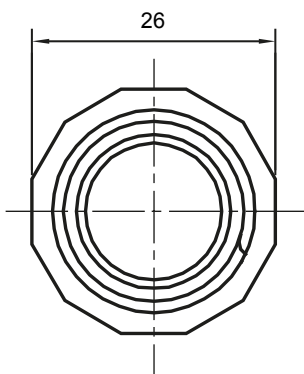

Accessoires de cheminement pour conduit rigide avec degré de protection IP40 et IP67.

Couleur	Gris RAL 7035	Indice de protection	IP65
Conduits Ø (mm)	16	Gaine Ø (mm)	16
Caractéristique matière	Sans halogène selon norme EN 60754-2	Electrocod	21221

### DIMENSIONS