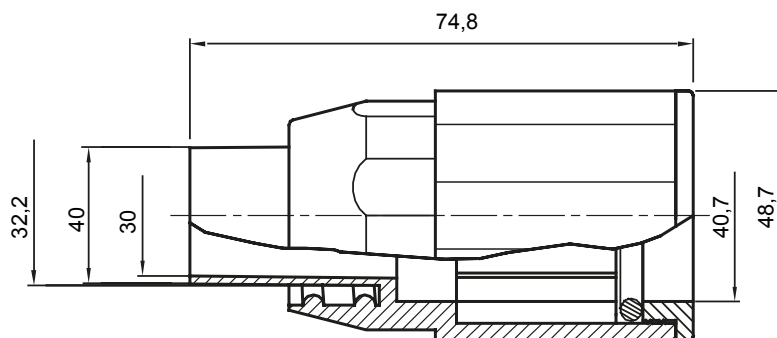

Accessoires de cheminement pour conduit rigide avec degré de protection IP40 et IP67.

Couleur	Gris RAL 7035	Indice de protection	IP65
Conduits Ø (mm)	40	Gaine Ø (mm)	32
Caractéristique matière	Sans halogène selon norme EN 60754-2	Electrocod	21221

DIMENSIONS

SYMBOLE TECHNIQUE

IP

HF
HALOGEN FREE

IP65

NORMES ET HOMOLOGATIONS