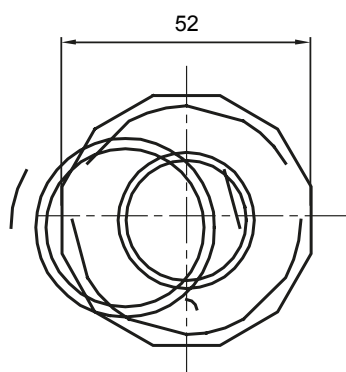

Accessoires de cheminement pour conduit rigide avec degré de protection IP40 et IP67.

Couleur	Gris RAL 7035	Indice de protection	IP65
Conduits Ø (mm)	40	Gaine Ø (mm)	32
Caractéristique matière	Sans halogène selon norme EN 60754-2	Electrocod	21221

DIMENSIONS

SYMBOLE TECHNIQUE

IP

HF
HALOGEN FREE

IP65

NORMES ET HOMOLOGATIONS