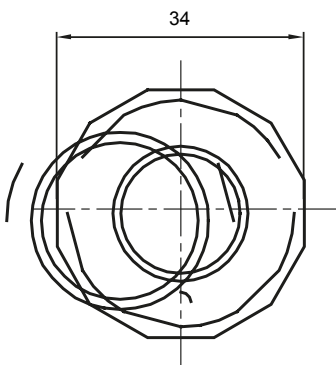

Accessoires de cheminement pour conduit rigide avec degré de protection IP40 et IP67.

Couleur	Gris RAL 7035	Indice de protection	IP65
Conduits Ø (mm)	25	Gaine Ø (mm)	20
Caractéristique matière	Sans halogène selon norme EN 60754-2	Electrocod	21221

### DIMENSIONS