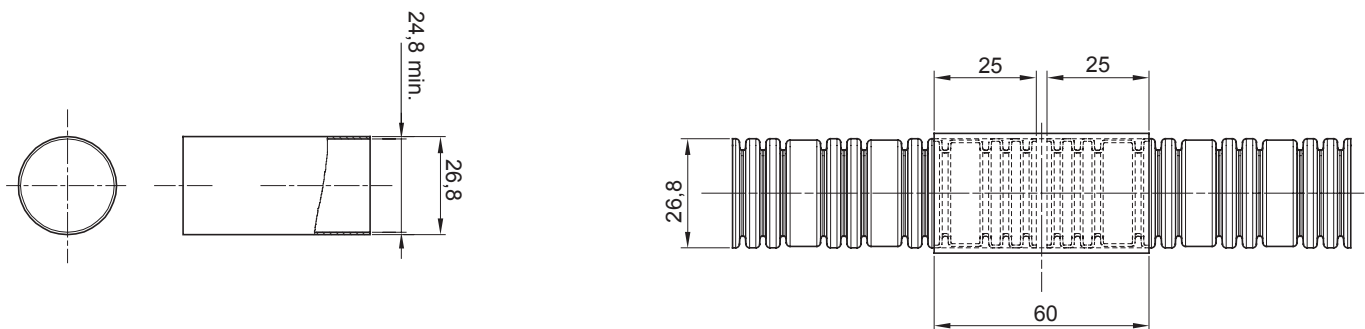

Couleur	Transparent	Matière	PVC
Conduits Ø (mm)	25	Electrocod	210

DIMENSIONS

NORMES ET HOMOLOGATIONS