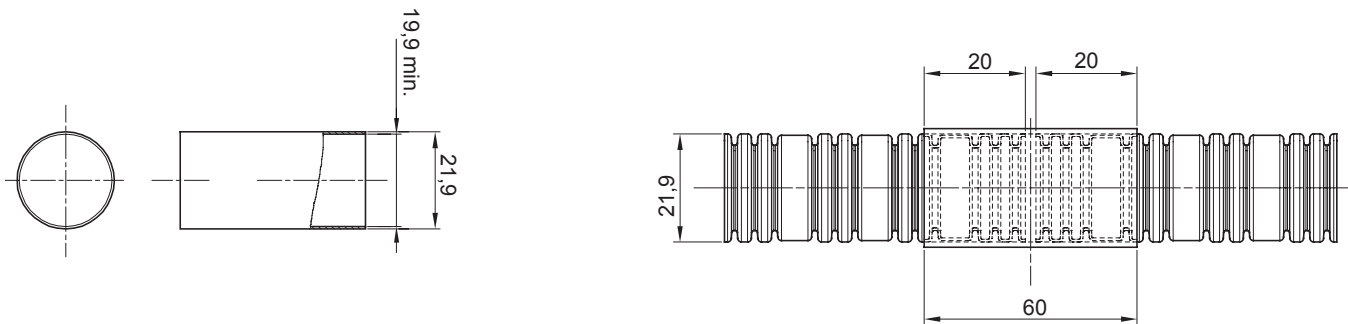

Couleur	Transparent	Matière	PVC
Conduits Ø (mm)	20	Electrocod	210

### DIMENSIONS