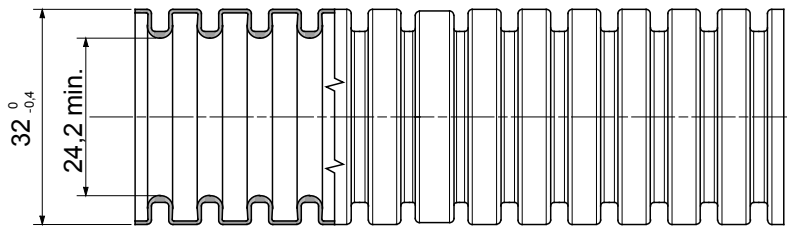

## DX15332R

Série FK

Système de gaines de protection souple FK15, fabriqué en PVC : classification 3321, disponible en sept diamètres, de 16 à 63 mm, avec ou sans extracteur de câbles et en six couleurs différentes pour permettre l'identification des différentes lignes électriques. Convient pour la transmission des systèmes électriques et/ou des données. Convient pour l'installation de montage encastré dans les sols, les murs et/ou le plafond, également à l'intérieur de faux plafonds et de sols flottants.

|  |  |  |  |
|--|--|--|--|
| Couleur  | Vert                                       | Matière  | PVC  |
| Type   | avec tire-fils                             | Conduits Ø (mm)  | 32   |
| Test du fil incandescent   | 960 °C                                     | Electrocod   | 2112   |
| Résistance à la compression  | 3 (Moyen - 750 N)                          | Résistance aux chocs   | 3 (Moyen - 2 J)                                  |
| Résistance à la flexion  | 2 (Cintrable)                              | Caractéristiques électriques   | 2 (Avec caractéristiques d'isolation électrique) |
| Protection contre la pénétration de corps solides sans accessoires | 0  | Protection contre la pénétration des liquides                        | 0  |
| Résistance à la corrosion  | PVC naturellement résistant à la corrosion | Résistance à la propagation de la flamme                             | 1 (non propagateur de la flamme)                 |
| Résistance d'isolement   | 100 MΩ à 500V pendant 1 minute             | Protection contre la pénétration de corps solides avec assemblage GF | 4  |
| Rigidité diélectrique  | 2000 V à 50 Hz pendant 15 minutes          | Norme  | EN 61386-1 EN 61386-22                           |
| Classification   | 3321                                       |  |  |

## DIMENSIONS