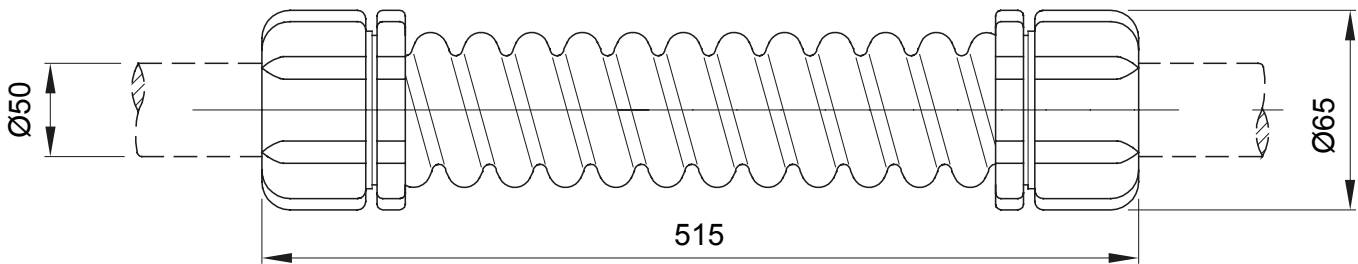

Accessoires de cheminement pour conduit rigide avec degré de protection IP40 et IP67.

Couleur	Gris RAL 7035	Indice de protection	IP44
Longueur (mm)	515	Ø externe (mm)	65
Ø interne (mm)	44.5	Pour tubes Ø externe (mm)	50
Electrocod	21221		

### DIMENSIONS