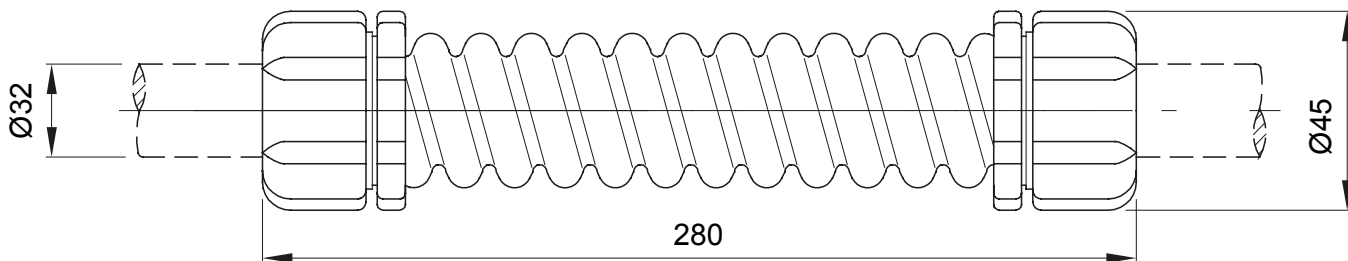

Accessoires de cheminement pour conduit rigide avec degré de protection IP40 et IP67.

Couleur	Gris RAL 7035	Indice de protection	IP44
Longueur (mm)	280	Ø externe (mm)	45
Ø interne (mm)	28	Pour tubes Ø externe (mm)	32
Electrocod	21221		

DIMENSIONS

SYMBOLE TECHNIQUE

IP

IP44

NORMES ET HOMOLOGATIONS